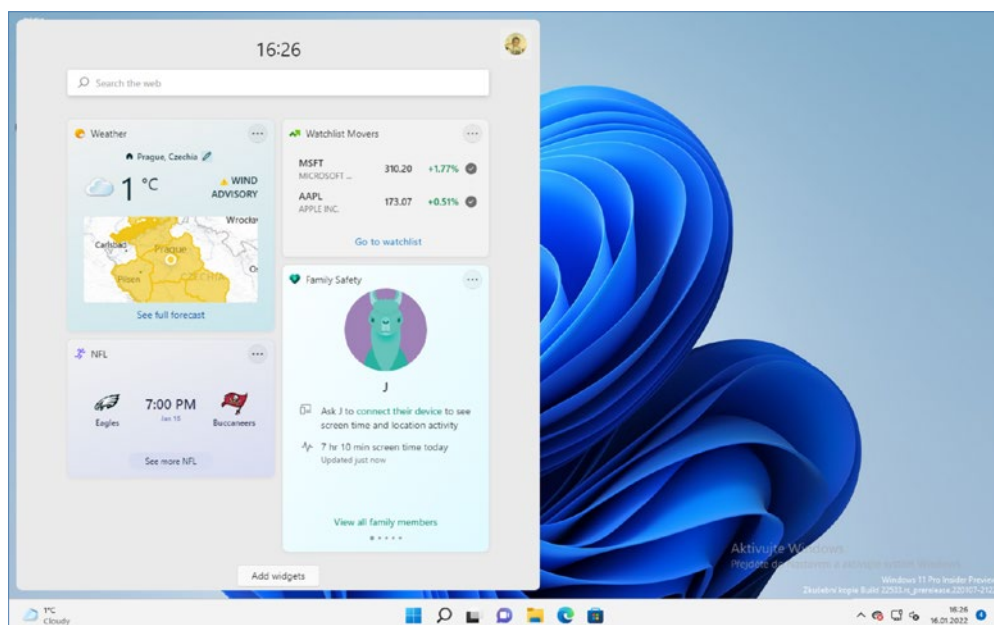

Díky partnerství s Amazon AppStore bude ve Windows 11 nyní možné spouštět na vašem počítači i aplikace pro systém Android z tohoto obchodu.

Součástí nové verze operačního systému je i integrovaný komunikátor Teams. Situace posledních let ukázala, jak je důležité zůstat stále ve spojení. A proto se funkce chatu z Teams objevuje na výsostném umístění přímo na hlavním panelu, odkud tak budete mít okamžitý přístup ke komunikaci se svými blízkými.

Vylepšená je i podpora pro hráče her. Počítač s Windows je jednou z nejlepších voleb pro hráče a s novou verzí tomu nebude jinak: podpora technologií jako DirectX 12 Ultimate nebo AutoHDR a další jsou jasným důkazem. Ještě více vhod než kdy jindy přijde GamePass – předplatné, které vám umožní přístup do aktualizované knihovny více než stovky her, které si můžete kdykoliv zahrát.

Rozšiřuje se i podpora pro informační widgety – mít přehled a informace je totiž to, oč dnes běží. Díky staronové funkci widgetů bude možné mít přehled o počasí, zprávách i vašich personalizovaných zdrojích informací tak, abyste je měli na dosah kdykoliv, kdy je potřebujete.

Doby, kdy uživatelé standardně pracovali s jednou otevřenou aplikací, patří minulosti. Dnes jich mají otevřených najednou více a i zde Windows 11 přináší několik novinek, zejména ohledně rychlého uspořádání oken na obrazovce. Jednoduchým gestem si budete moci vybrat z několika předdefinovaných rozložení a aplikovat je na vaše okna na ploše.