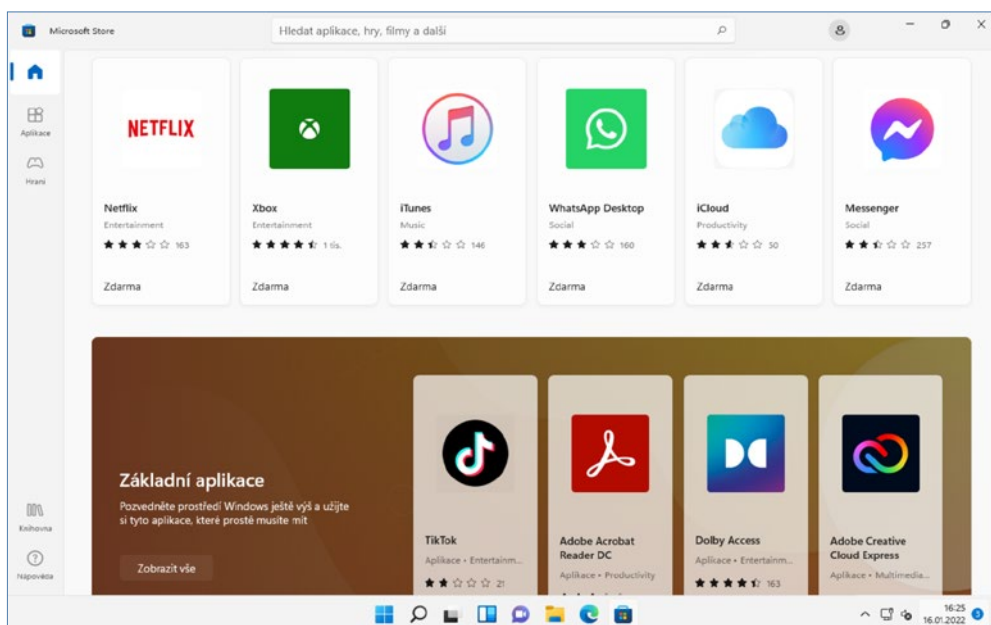

V celé knize jsou uvedeny desítky témat, která vyžadují spuštění určité aplikace. V těchto kapitolách popisujeme plné cesty ke spuštění. Nicméně abyste nemuseli popisované nástroje hledat v nabídce **Start**, je možné do ní rovnou začít psát název nástroje či aplikace. Zadaný text se bude ihned objevovat v nabídce **Start**, a pokud systém aplikaci či nástroj s takovým názvem nalezne, ihned je zobrazí a vy je máte možnost ihned spustit. Tento postup tak výrazným způsobem ušetří váš čas.

Na závěr jedno důležité upozornění: Veškeré v knize popsané postupy provádíte na vlastní zodpovědnost a nebezpečí.

002 Novinky v systému Windows 11

Nejviditelnější novinkou je přepracovaná nabídka **Start**. Je vidět skutečně na první pohled. Zejména umístění nabídky **Start** doprostřed hlavního panelu dává tušit, že toto bude pro uživatele jedna z největších změn. Její součástí je i lepší vyhledávání a zobrazení posledních používaných souborů i ze zařízení Android nebo iOS.

Windows 11 obsahují nový **Microsoft Store** – z něj se nyní stává centrální hub pro veškeré vaše aplikace, ale i pro obsah, který potřebujete a chcete. Čekají zde na vás hry, seriály, aplikace nebo filmy. Důkazem jsou i jména partnerů jako Disney+. Není to jen o šířce nabídky, ale také o její bezpečnosti. Cokoliv, co si z Microsoft Store stáhnete, je pro zajištění vaší bezpečnosti podrobeno kontrole.